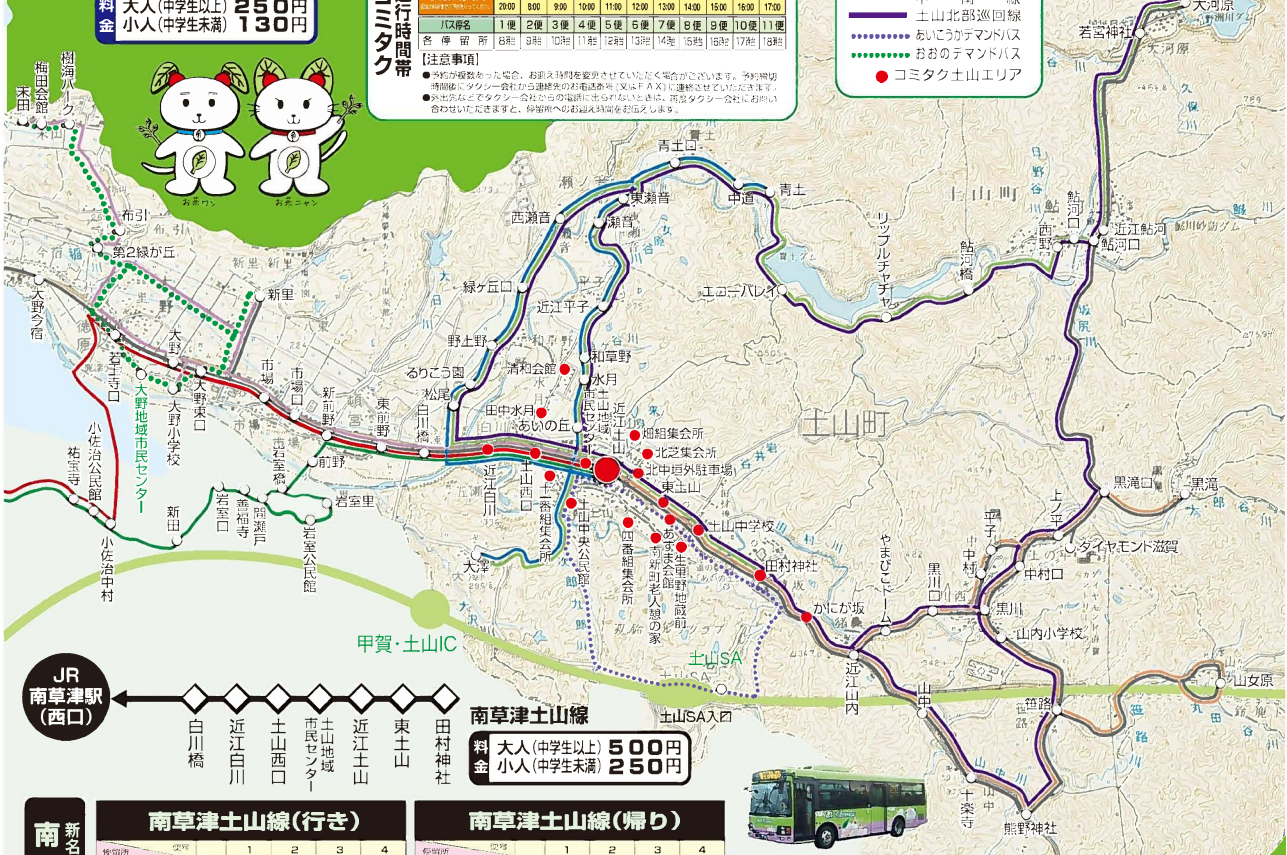

甲賀市公共交通時刻表 土山版 2019.10.1改定

料金 大人(中学生以上) **250円**
小人(中学生未満) **130円**

予約型乗合タクシー コミタク

コミタクに関するお問い合わせ 滋賀タクシー一統TEL:62-0159 FAX:63-0611

電話予約 **0748-62-0159** 7:00~20:00

- 土山本線
- 大河原線
- 大津・土山北巡回線
- 大津大野小学校巡回線
- 山内巡回線
- 甲南線
- 土山北巡回線
- あいてうがデマンドバス
- おののデマンドバス
- コミタク土山エリア

JR 南草津駅(西口)

バス停	近江土山	土山地域市民センター	土山西口	近江土山	東土山	田村神社

南草津土山線

料金 大人(中学生以上) **500円**
小人(中学生未満) **250円**

南草津土山線(行き)

バス停	1	2	3	4	
田村神社	発	6:45	10:00	16:10	17:30
東土山	6:46	10:01	15:11	17:31	
近江土山	6:48	10:03	15:13	17:33	
土山地域市民センター	6:48	10:03	15:13	17:33	
土山西口	6:49	10:04	15:14	17:34	
近江土山	6:50	10:05	15:15	17:35	
白川橋	6:50	10:05	15:15	17:35	
南草津駅(西口)	着	7:40	10:55	16:05	18:25

南草津土山線(帰り)

バス停	1	2	3	4	
南草津駅(西口)	発	8:00	11:10	16:20	18:40
白川橋	8:51	12:01	17:11	19:31	
近江土山	8:51	12:01	17:11	19:31	
土山西口	8:52	12:02	17:12	19:32	
土山地域市民センター	8:53	12:03	17:13	19:33	
近江土山	8:53	12:03	17:13	19:33	
東土山	8:54	12:04	17:14	19:34	
田村神社	着	8:55	12:05	17:15	19:35

おののデマンドバスのご利用方法

予約締切時間 8:30~17:00

電話予約(おのの) 66-1251

A~Fを電話で各自(事業者)にご予約下さい。

利用方法: 予約締切時間まで電話予約(予約締切時間以降は当日電話予約) → デマンドバス → 目的地バス停

甲賀病院直通便時刻表

甲賀病院直通便(行き)						甲賀病院直通便(帰り)						
バス停	1	2	3	4	5	バス停	1	2	3	4	5	
田村神社	8:10	9:30	10:35	12:00	13:40	15:20	草津行き	9:55	11:05	12:30	14:42	16:00
東土山	8:11	9:31	10:36	12:01	13:41	15:21	南草津行き	9:58	11:08	12:33	14:45	16:03
近江土山	8:13	9:33	10:38	12:03	13:43	15:23	松原町(上り)	↓	↓	12:34	↓	↓
土山地域市民センター	8:13	9:33	10:38	12:03	13:43	15:23	本水口	↓	↓	12:35	↓	↓
土山西口	8:14	9:34	10:39	12:04	13:44	15:24	立場山	9:59	11:09	12:37	14:48	16:04
近江土山	8:15	9:35	10:40	12:05	13:45	15:25	泉道新城	10:00	11:10	12:38	14:50	16:05
白川橋	8:16	9:36	10:41	12:06	13:46	15:26	泉道岩上	10:01	11:11	12:39	14:50	16:06
東前野	8:17	9:37	10:42	12:07	13:47	15:27	泉道新郷	10:02	11:12	12:40	14:51	16:07
新市場	8:18	9:38	10:43	12:08	13:48	15:28	大野今宿	10:04	11:14	12:42	14:53	16:09
市場	8:19	9:39	10:44	12:09	13:49	15:29	若王寺口	10:05	11:15	12:43	14:55	16:10
大野東口	8:20	9:40	10:45	12:10	13:50	15:30	大野東口	10:05	11:15	12:43	14:55	16:10
大野西口	8:20	9:40	10:45	12:10	13:50	15:30	大野東口	10:07	11:17	12:45	14:56	16:12
若王寺口	8:21	9:41	10:46	12:11	13:51	15:31	市場	10:08	11:18	12:46	14:58	16:13
大野今宿	8:23	9:43	10:48	12:13	13:53	15:33	市場	10:08	11:18	12:46	14:58	16:13
大野新郷	8:25	9:45	10:50	12:15	13:55	15:35	新前野	10:09	11:19	12:47	14:59	16:14
泉道岩上	8:25	9:45	10:50	12:15	13:55	15:35	東前野	10:09	11:19	12:47	14:59	16:14
泉道新城	8:27	9:47	10:52	12:17	13:57	15:37	白川橋	10:10	11:20	12:48	15:00	16:15
立場山	8:27	9:47	10:52	12:17	13:57	15:37	近江土山	10:10	11:20	12:48	15:00	16:15
松原町(下り)	8:28	9:48	↓	↓	↓	↓	土山西口	10:11	11:21	12:49	15:01	16:16
JAとうが野	8:29	9:49	↓	↓	↓	↓	土山西口	10:12	11:22	12:50	15:02	16:17
JAとうが野	8:30	9:50	↓	↓	↓	↓	近江土山	10:14	11:24	12:52	15:04	16:19
秋葉北	8:31	9:51	10:53	12:18	13:58	15:38	東土山	10:14	11:24	12:52	15:04	16:19
甲賀病院	8:34	9:54	10:56	12:21	14:01	15:41	東土山	10:15	11:25	12:53	15:06	16:20
綾野大湯宮	↓	↓	↓	↓	↓	↓	土山中学校	10:16	11:26	12:54	15:06	16:21
中伏公民館	↓	↓	↓	↓	↓	↓	田村神社	10:17	11:27	12:55	15:07	16:22
JANとうが野	↓	↓	↓	↓	↓	↓						
JANとうが野	↓	↓	↓	↓	↓	↓						
貴生川駅	↓	↓	↓	↓	↓	↓						
貴生川駅	↓	↓	↓	↓	↓	↓						
貴生川駅	↓	↓	↓	↓	↓	↓						
貴生川駅	↓	↓	↓	↓	↓	↓						
貴生川駅	↓	↓	↓	↓	↓	↓						
貴生川駅	↓	↓	↓	↓	↓	↓						
貴生川駅	↓	↓	↓	↓	↓	↓						
貴生川駅	↓	↓	↓	↓	↓	↓						
貴生川駅	↓	↓	↓	↓	↓	↓						
貴生川駅	↓	↓	↓	↓	↓	↓						

土山サービスエリア